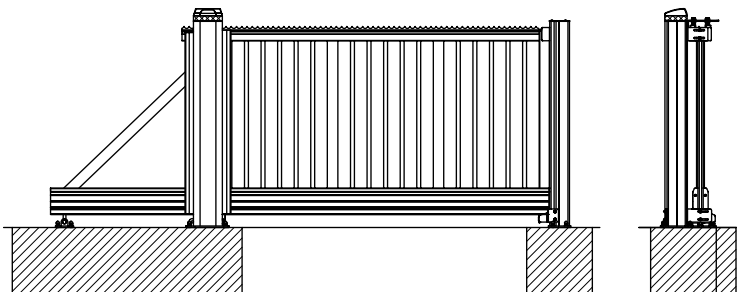

Produktmerkmale

Die beiden Rollapparate sind miteinander verbunden. Das erleichtert die Montage, gibt zusätzliche Stabilität und ermöglicht eine leichte Bedienung. Neben Design und Qualität ist das wichtigste eines jeden Tores die optimale Sicherheit für Ihr Grundstück. Der geschweißte Rahmen gibt dem Tor eine besondere Stärke und Stabilität. Die freitragenden Schiebetore können in Standardgrößen, sowie auch nach Maß gefertigt werden. Zudem gibt es optional eine Zackenleiste für Ihr Tor.

Technische Zeichnung

Technische Daten

Pfostenlichte (mm)	Torflügelänge (mm)	Laufschiene	Rahmen	Artikelnummer
3000	4300	HST 4	HST 10	STBA...
4000	5300			
5000	6500			
6000	8000			
7000	9000	HST 3	HST 9	
8000	10500			
9000	11500			
10000	13300	HST 3/7	HST 9	
11000	14300			
12000	15800			
13000	16800			
14000	18500			
15000	19500			