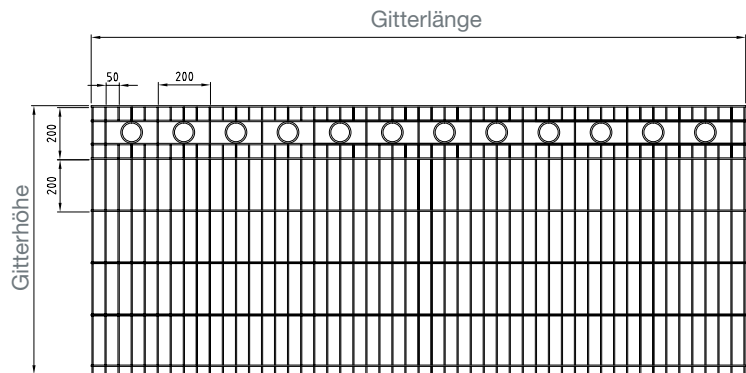

## Design

Das Modell ROM ist ein zeitlos eleganter Schmuckzaun mit Kreis-Ornamenten im obersten Segment.

Für dieses Modell wird der Einsatz von Pfosten mit einer Abdeckkappe mit Zierkugel empfohlen.

## Technische Zeichnung