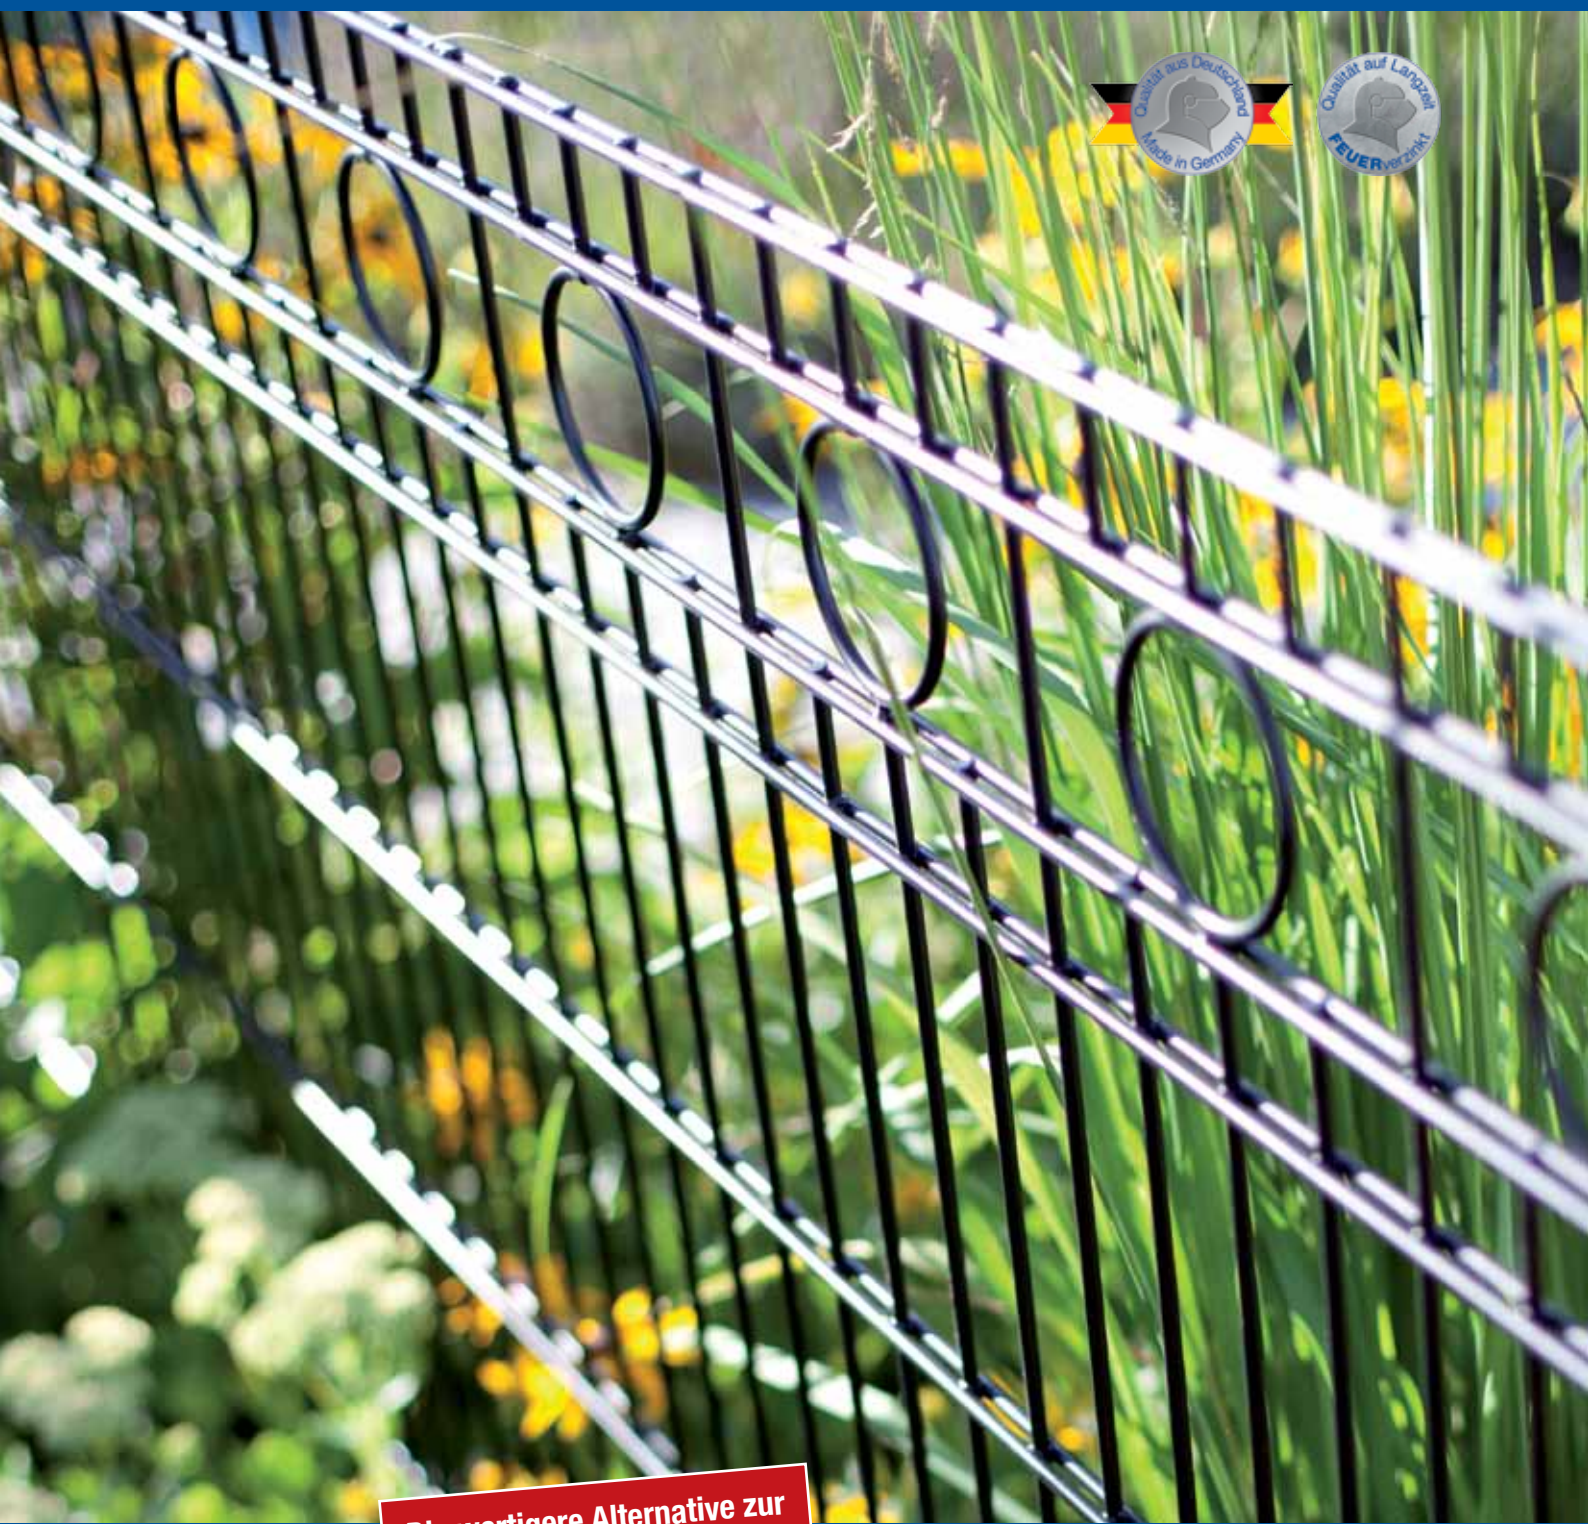

# Schmuckzaun - ROM

**Die wertigere Alternative zur Schmuckzaun-Serie OSLO!**

## Residenz ROM

Für die anspruchsvolle Gartengestaltung bieten wir eine Vielzahl von Schmuckzaunmodellen lagermäßig an. Die Modelle der Schmuckzaunserie „Residenzen“ sind aus hochwertigen Doppelstabgittern gefertigt. Von klassisch, schlicht bis elegant oder verspielt - hier ist für jeden Geschmack etwas dabei.

## Design

Das Modell ROM ist ein zeitlos eleganter Schmuckzaun mit Kreis-Ornamenten im obersten Segment.

Für dieses Modell wird der Einsatz von Pfosten mit einer Abdeckkappe mit Zierkugel empfohlen.