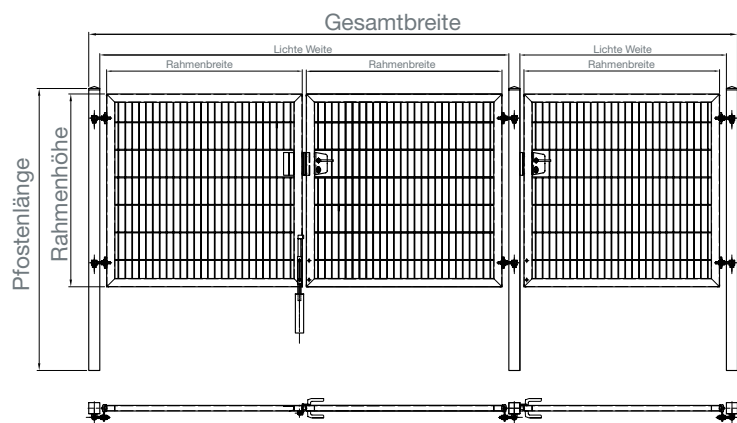

3-flügelig

Oberfläche/Farben

RAL 6005
Moosgrün

RAL 7016
Anthrazitgrau

Weitere Farben und Größen auf Anfrage.